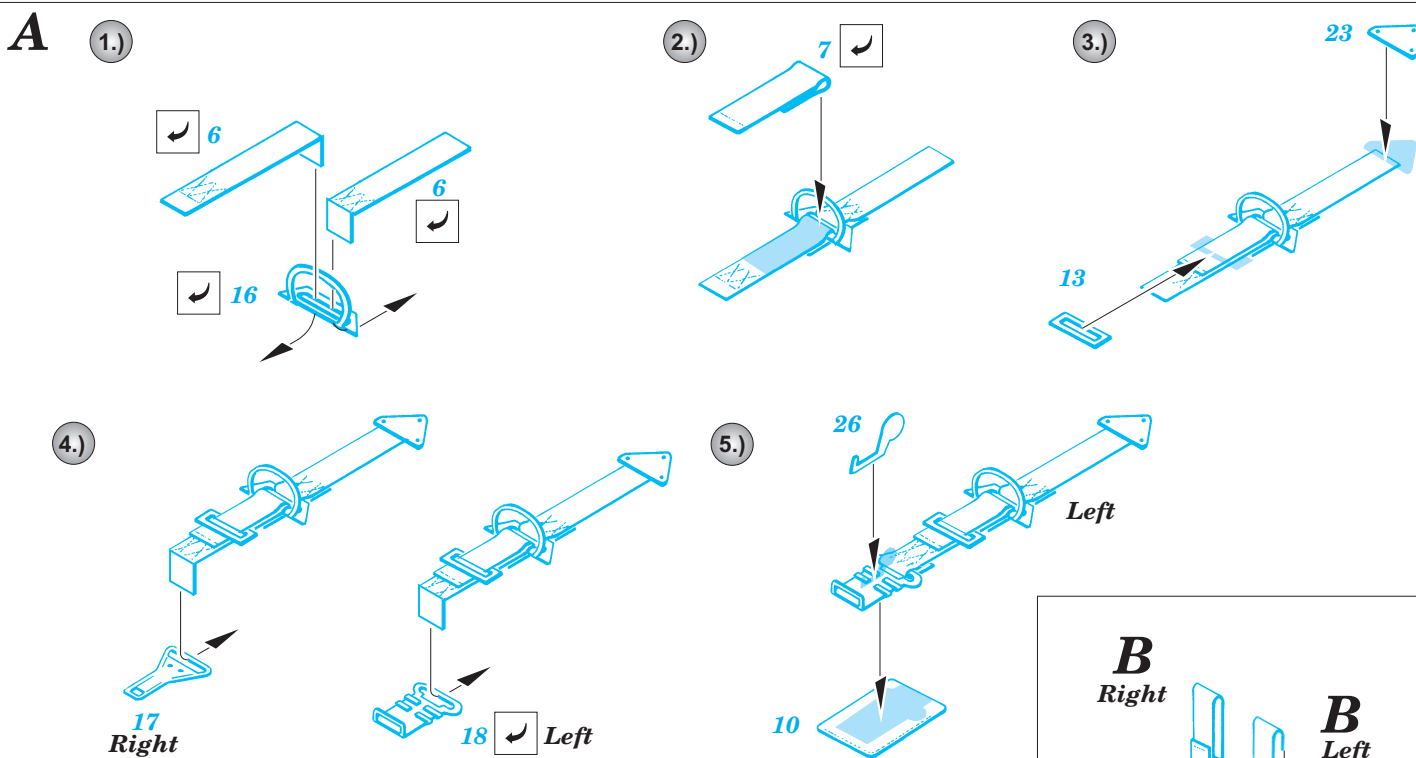

EARLY VERSION