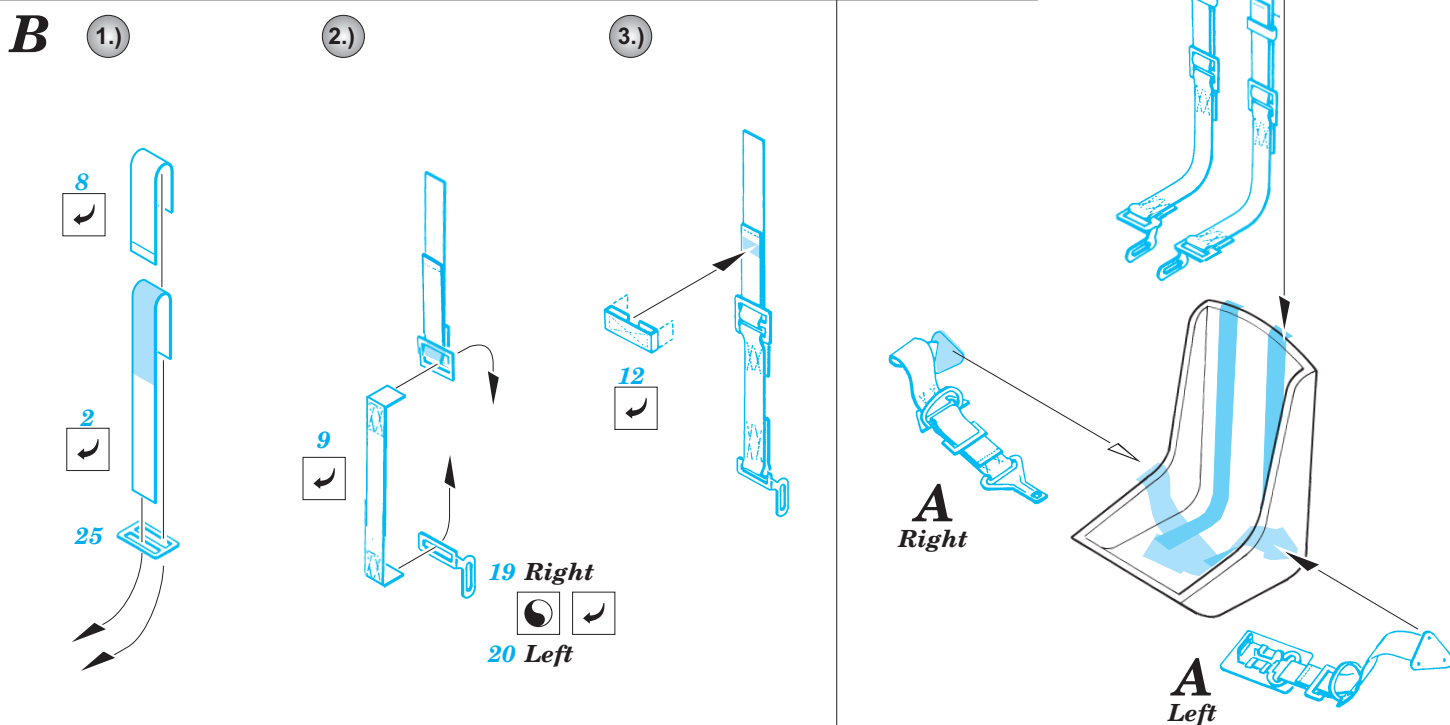

EARLY VERSION