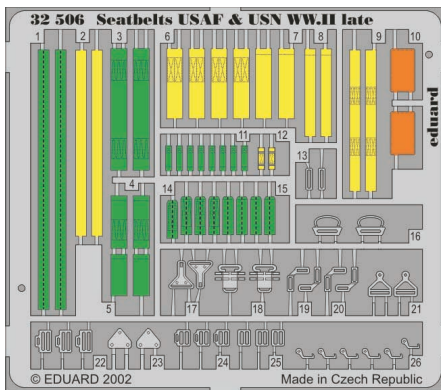

Seatbelts USAF & USN WW.II late

1/32 scale detail set • sada detailů 1/32

eduard

32506

ORIGINAL KIT PARTS
PŮVODNÍ DÍLY STAVEBNICE

PHOTO-ETCHED PARTS
LEPTANÉ DÍLY

PARTS TO BE REMOVED
DÍLY K ODSTRANĚNÍ

FILL
TMELIT

EARLY VERSION

LATE VERSION